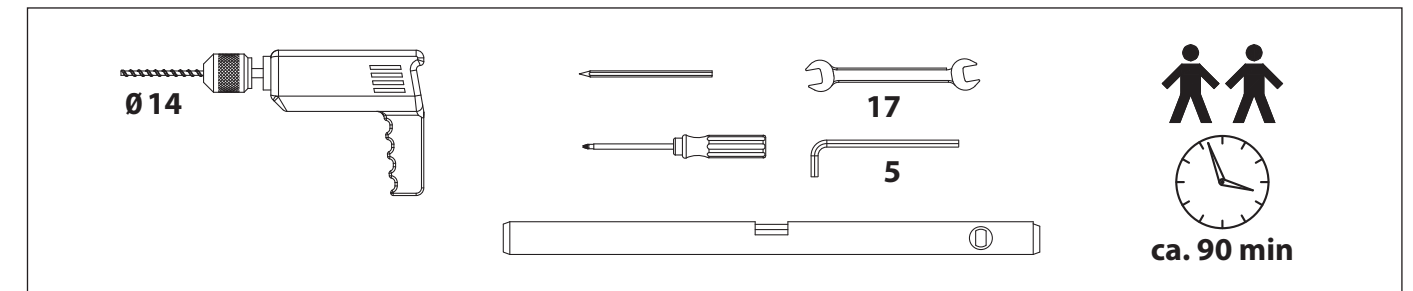

LIGHTLINE®

RUNDBOGENDACH
ARCHED ROOF
TOIT VOÛTÉ

RBD L(W) 1500

VORDACH-SYSTEM · CANOPY SYSTEM · SYSTÈME D'AUVENT

D Achtung!

Bitte überprüfen Sie vor der Montage des Daches die Beschaffenheit Ihres Mauerwerks. Ggf. müssen andere Schrauben und Dübel (z. B. Hohlraumdübel o.ä.), als die im beigefügten Montage-Set verwendet werden.